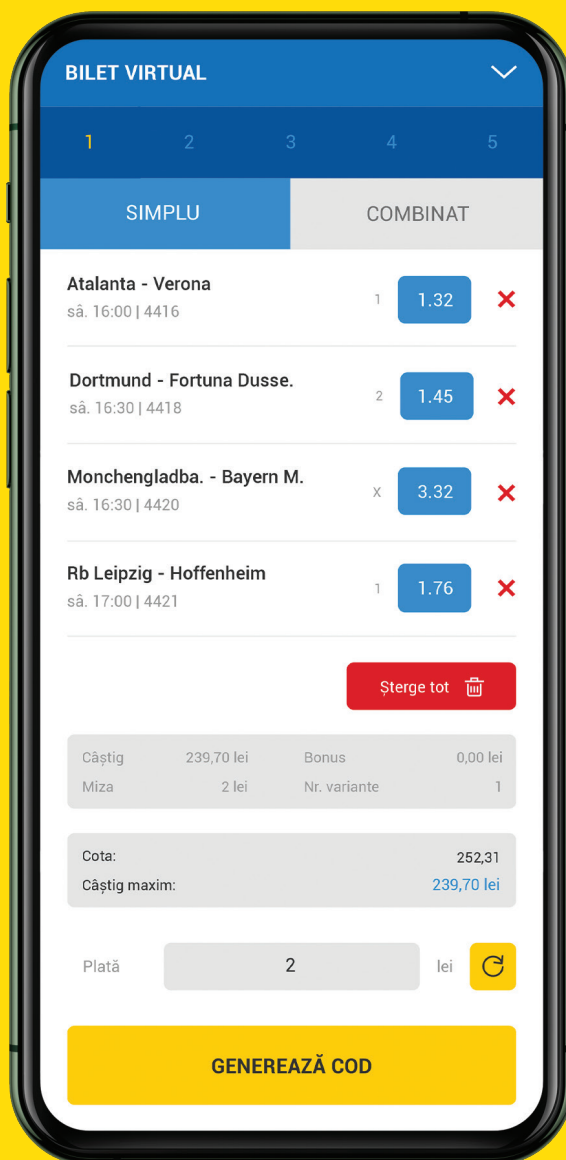

Grecia Kino, Polonia Keno, Italia Keno și multe altele!

WEB SITE & MOBIL

Pe site-ul **www.parigo.ro** simplificăm modalitatea de pariere, adaptându-ne la orice context. Aici îți vei configura singur un bilet virtual cu care poți merge la un terminal de pariuri Parigo sau direct la casierie pentru a plasa pariul.

Selectează evenimentele

Crează-ți până la 5 bilete virtuale

Scanează codul de bare direct la terminalul de pariuri

Verifică dacă ai câștigat direct de pe telefonul mobil

TU VII DOAR CU

Trebuie să ai dreptul de folosință al unui imobil sau a mai multor imobile în care vor funcționa agențiile de pariuri.