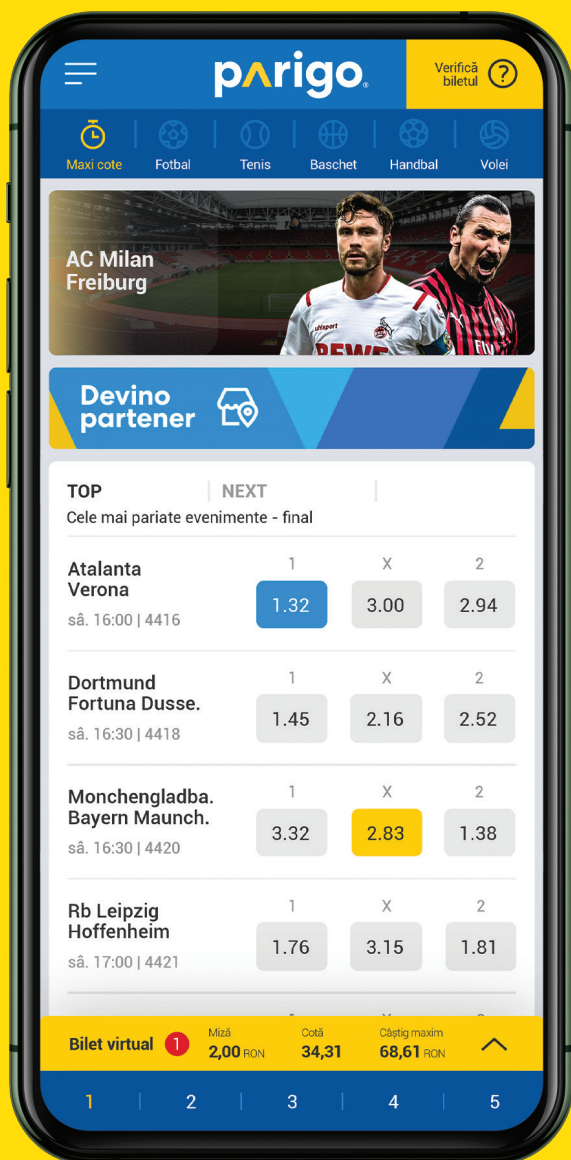

Grecia Kino, Polonia Keno, Italia Keno și multe altele!

WEB SITE & MOBIL

Pe site-ul **www.parigo.ro** simplificăm modalitatea de pariere, adaptându-ne la orice context. Aici îți vei configura singur un bilet virtual cu care poți merge la un terminal de pariuri Parigo sau direct la casierie pentru a plasa pariul.

Selectează evenimentele

Crează-ți până la 5 bilete virtuale

Scanează codul de bare direct la terminalul de pariuri

Verifică dacă ai câștigat direct de pe telefonul mobil

TU VII DOAR CU

Trebuie să ai dreptul de folosință al unui imobil sau a mai multor imobile în care vor funcționa agențiile de pariuri.